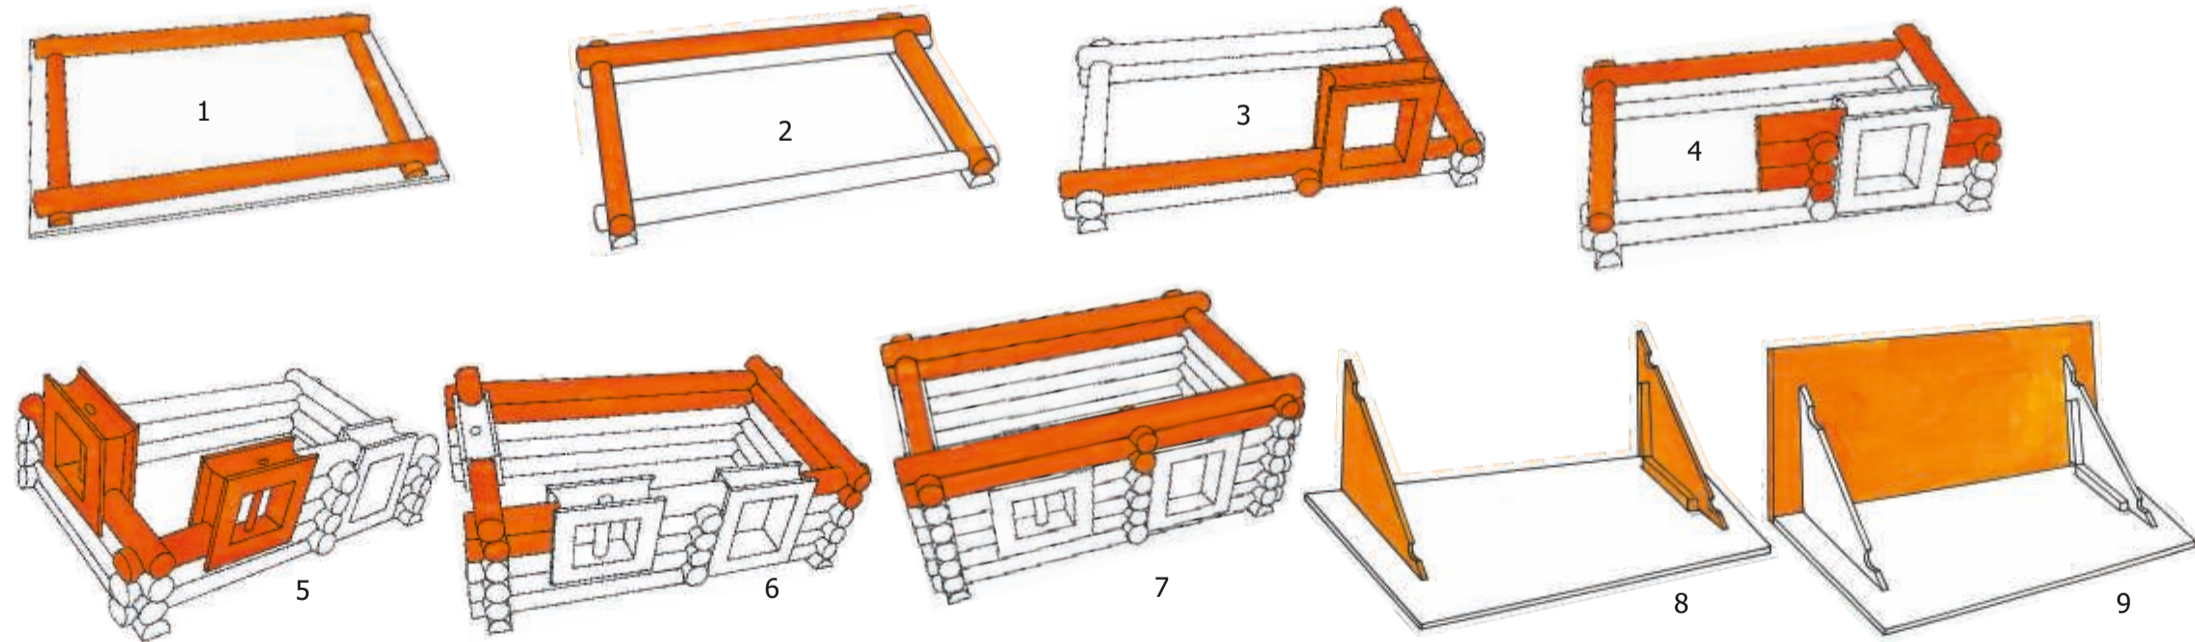

VARIO BOX

450 PCS

WALACHIA®

www.WALACHIA.com

-  DŘEVĚNÁ STAVEBNICE
-  WOODEN BOX OF BRICKS
-  HOLZBAUKASTEN
-  JEU DE CONSTRUCTION EN BOIS
-  HOUTEN BOUWPAKKET
-  GIOCO DI COSTRUZIONE IN LEGNO
-  FAHÁZ-ÖSSZERAKÓ KÉSZLET
-  DREVENÁ STAVEBNICA
-  ZESTAW DREWNIANY DO SKŁADANIA
-  ДЕРЕВЯННЫЙ КОНСТРУКТОР
-  CONSTRUCCIONES EN MADERA
-  JOGO DE CONSTRUÇÃO EM MADEIRA
-  AHŞAP BLOKLAR

[mm]	pcs	pcs	pcs	
	250	8	12	8
	250	2	7	5
	150	22	23	10
	128		45	25
	50	20	34	26
	28	8	20	12
	250		2	1
	150	2	2	1
	128		2	1
		2	3	
		1	2	
		2	2	
			2+2	2+2
	120x260	2	2	
	120x160	2	2	
	250x250 (260x160)	1	1	
	15x15x49		7	
	15x15x49		3	
	6x115		11	
	80			6
	50			39
	35			42
	130x130			1
	130x120			2
	80			1
	50			1
	108			4
	120			4
	75			1