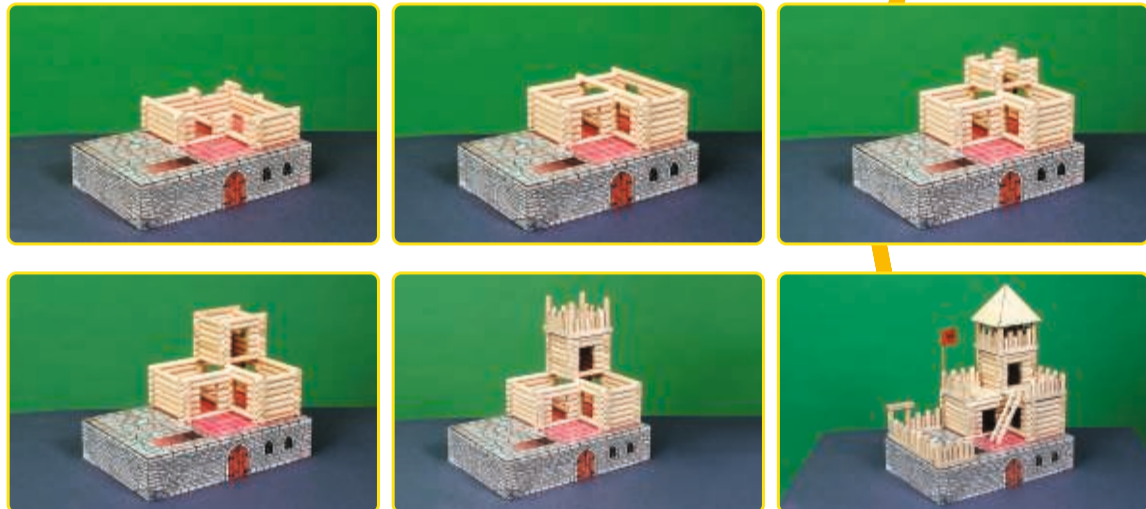

VARIO BOX

450 PCS

WALACHIA®

www.WALACHIA.com

-  DŘEVĚNÁ STAVEBNICE
-  WOODEN BOX OF BRICKS
-  HOLZBAUKASTEN
-  JEU DE CONSTRUCTION EN BOIS
-  HOUTEN BOUWPAKKET
-  GIOCO DI COSTRUZIONE IN LEGNO
-  FAHÁZ-ÖSSZERAKÓ KÉSZLET
-  DREVENÁ STAVEBNICA
-  ZESTAW DREWNIANY DO SKŁADANIA
-  ДЕРЕВЯННЫЙ КОНСТРУКТОР
-  CONSTRUCCIONES EN MADERA
-  JOGO DE CONSTRUÇÃO EM MADEIRA
-  AHŞAP BLOKLAR

[mm]	pcs	pcs	pcs	
	250	8	12	8
	250	2	7	5
	150	22	23	10
	128		45	25
	50	20	34	26
	28	8	20	12
	250		2	1
	150	2	2	1
	128		2	1
		2	3	
		1	2	
		2	2	
			2+2	2+2
	120x260	2	2	
	120x160	2	2	
	250x250 (260x160)	1	1	
	15x15x49		7	
	15x15x49		3	
	6x115		11	
	80			6
	50			39
	35			42
	130x130			1
	130x120			2
	80			1
	50			1
	108			4
	120			4
	75			1